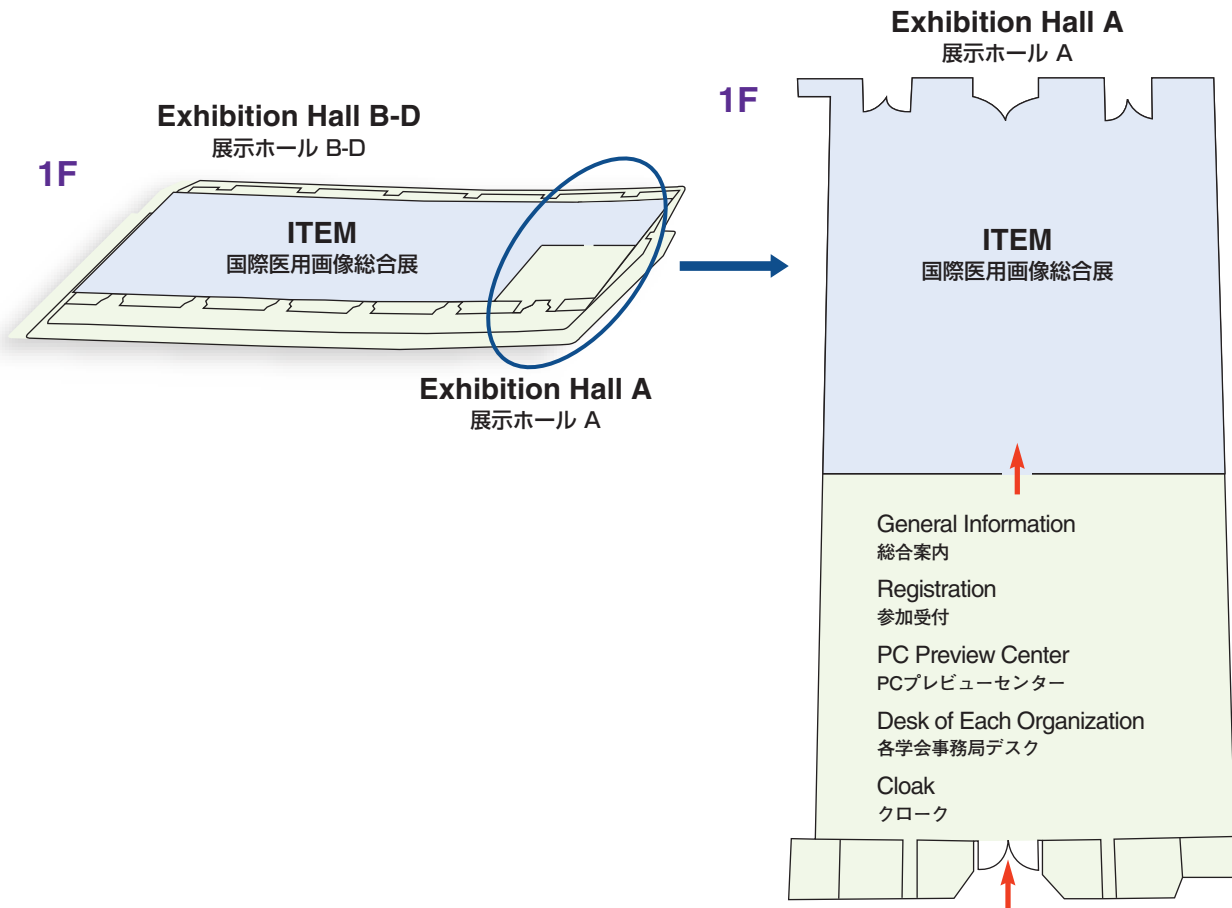

Venue Map

JRS 日医放会場
JSRT 技術学会会場
JSMP 医学物理学会会場
Common 合同会場

Information Center (Conference Center 2F) インフォメーションセンター	045-228-6405 (内 5745)
JRS Committee (213) 日医放実行委員会室	045-228-6404 (内 5744)
JSRT Committee (514) 技術学会実行委員会室	045-228-6408 (内 5748)
JSMP Committee (425) 医学物理学会実行委員会室	045-228-6407 (内 5747)
ITEM Administration 工業会事務局	045-228-6628 (内 7668)
JRC Administration (212) JRC 事務局	045-228-6403 (内 5743)

Conference Center 5F
会議センター 5F

National Convention Hall 1F
国立大ホール 1F

National Convention Hall 3F
国立大ホール 3F

National Convention Hall 2F
国立大ホール 2F

Venue Map

Access

Shibuya Sta. 渋谷駅	Tokyu Toyoko Line, 30 min. 【東急東横線【みなとみらい線 乗り入れ】約 30 分 (特急)】	Minato Mirai Sta. みなとみらい駅	5 min. on foot. 【徒歩】約 5 分	PACIFICO YOKOHAMA パシフィコ横浜
Yokohama Sta. 横浜駅	Minato Mirai Line, 3 min. 【みなとみらい線】約 3 分	17 min. by Bus from Bus stop 4 located at the 1st floor of Sogo Department Store, Yokohama St. Est. Ext. 【バス】約 17 分(東口そごう 1 階 市営・京急バス4 のりば)		
Shin-yokohama Sta. 新横浜駅	JR Yokohama Line, 17 min. 【JR 横濱線】約 17 分 Yokohama Subway, 15 min. 【横浜市営地下鉄】約 15 分	10 min. by Taxi. Taxi Stand on B 2F of Porta, Yokohama St. Est. Ext. 【タクシー】約 10 分(東口ポルタ地下 2 階 タクシーのりば)		
Sakuragicho Sta. 桜木町駅	12 min. on foot. 【徒歩】約 12 分 11 min. by Bus from Bus Stop 4. 【バス】約 11 分(市営バス 4 のりば) 5 min. by Taxi. 【タクシー】約 5 分			