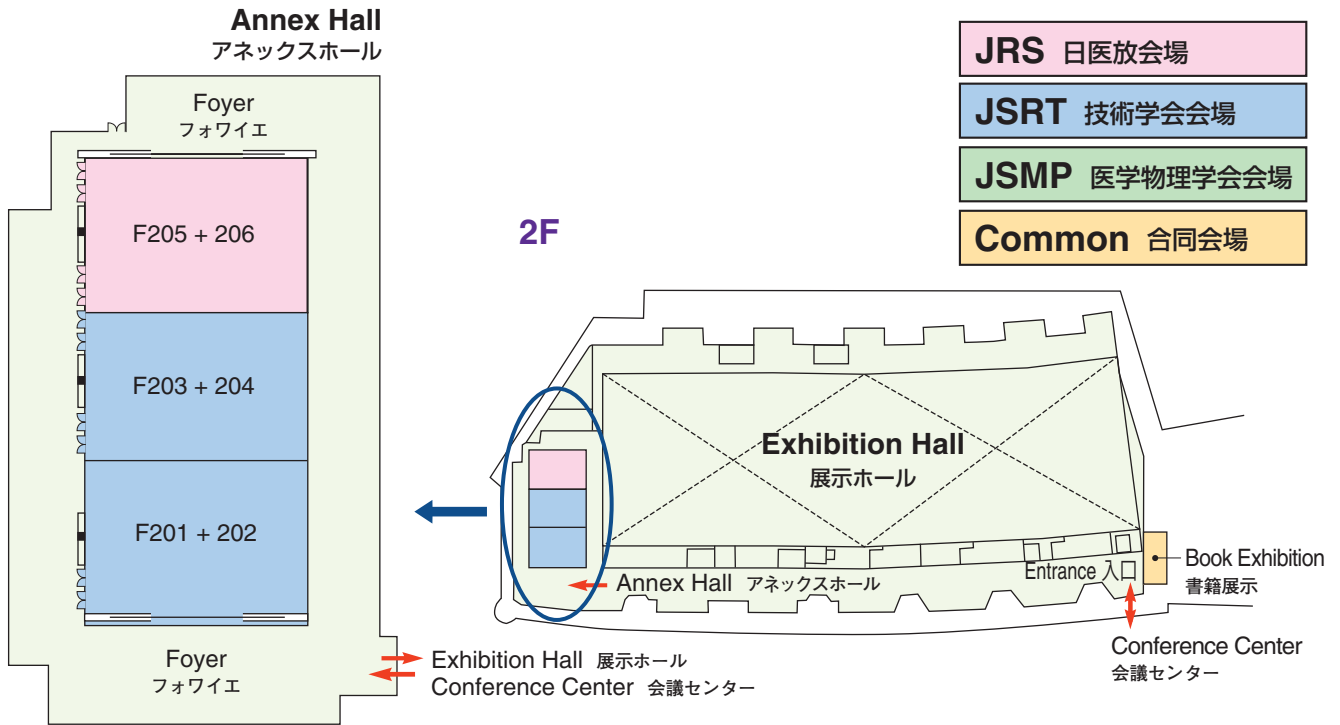

Venue Map

JRS 日医放会場
JSRT 技術学会会場
JSMP 医学物理学会会場
Common 合同会場

Information Center (Conference Center 2F) インフォメーションセンター	045-228-6405 (内 5745)
JRS Committee (213) 日医放実行委員会室	045-228-6404 (内 5744)
JSRT Committee (514) 技術学会実行委員会室	045-228-6408 (内 5748)
JSMP Committee (425) 医学物理学会実行委員会室	045-228-6407 (内 5747)
ITEM Administration 工業会事務局	045-228-6628 (内 7668)
JRC Administration (212) JRC 事務局	045-228-6403 (内 5743)

Conference Center 5F
会議センター 5F

National Convention Hall 1F
国立大ホール 1F

National Convention Hall 3F
国立大ホール 3F

National Convention Hall 2F
国立大ホール 2F

Venue Map

Access

Shibuya Sta. 渋谷駅	Tokyu Toyoko Line, 30 min. 【東急東横線【みなとみらい線 乗り入れ】約 30 分 (特急)】	Minato Mirai Sta. みなとみらい駅	5 min. on foot. 【徒歩】約 5 分	PACIFICO YOKOHAMA パシフィコ横浜
Yokohama Sta. 横浜駅	Minato Mirai Line, 3 min. 【みなとみらい線】約 3 分	17 min. by Bus from Bus stop 4 located at the 1st floor of Sogo Department Store, Yokohama St. Est. Ext. 【バス】約 17 分(東口そごう 1 階 市営・京急バス4 のりば)		
Shin-yokohama Sta. 新横浜駅	JR Yokohama Line, 17 min. 【JR 横濱線】約 17 分 Yokohama Subway, 15 min. 【横浜市営地下鉄】約 15 分	10 min. by Taxi. Taxi Stand on B 2F of Porta, Yokohama St. Est. Ext. 【タクシー】約 10 分(東口ポルタ地下 2 階 タクシーのりば)		
Sakuragicho Sta. 桜木町駅	12 min. on foot. 【徒歩】約 12 分 11 min. by Bus from Bus Stop 4. 【バス】約 11 分(市営バス 4 のりば) 5 min. by Taxi. 【タクシー】約 5 分			