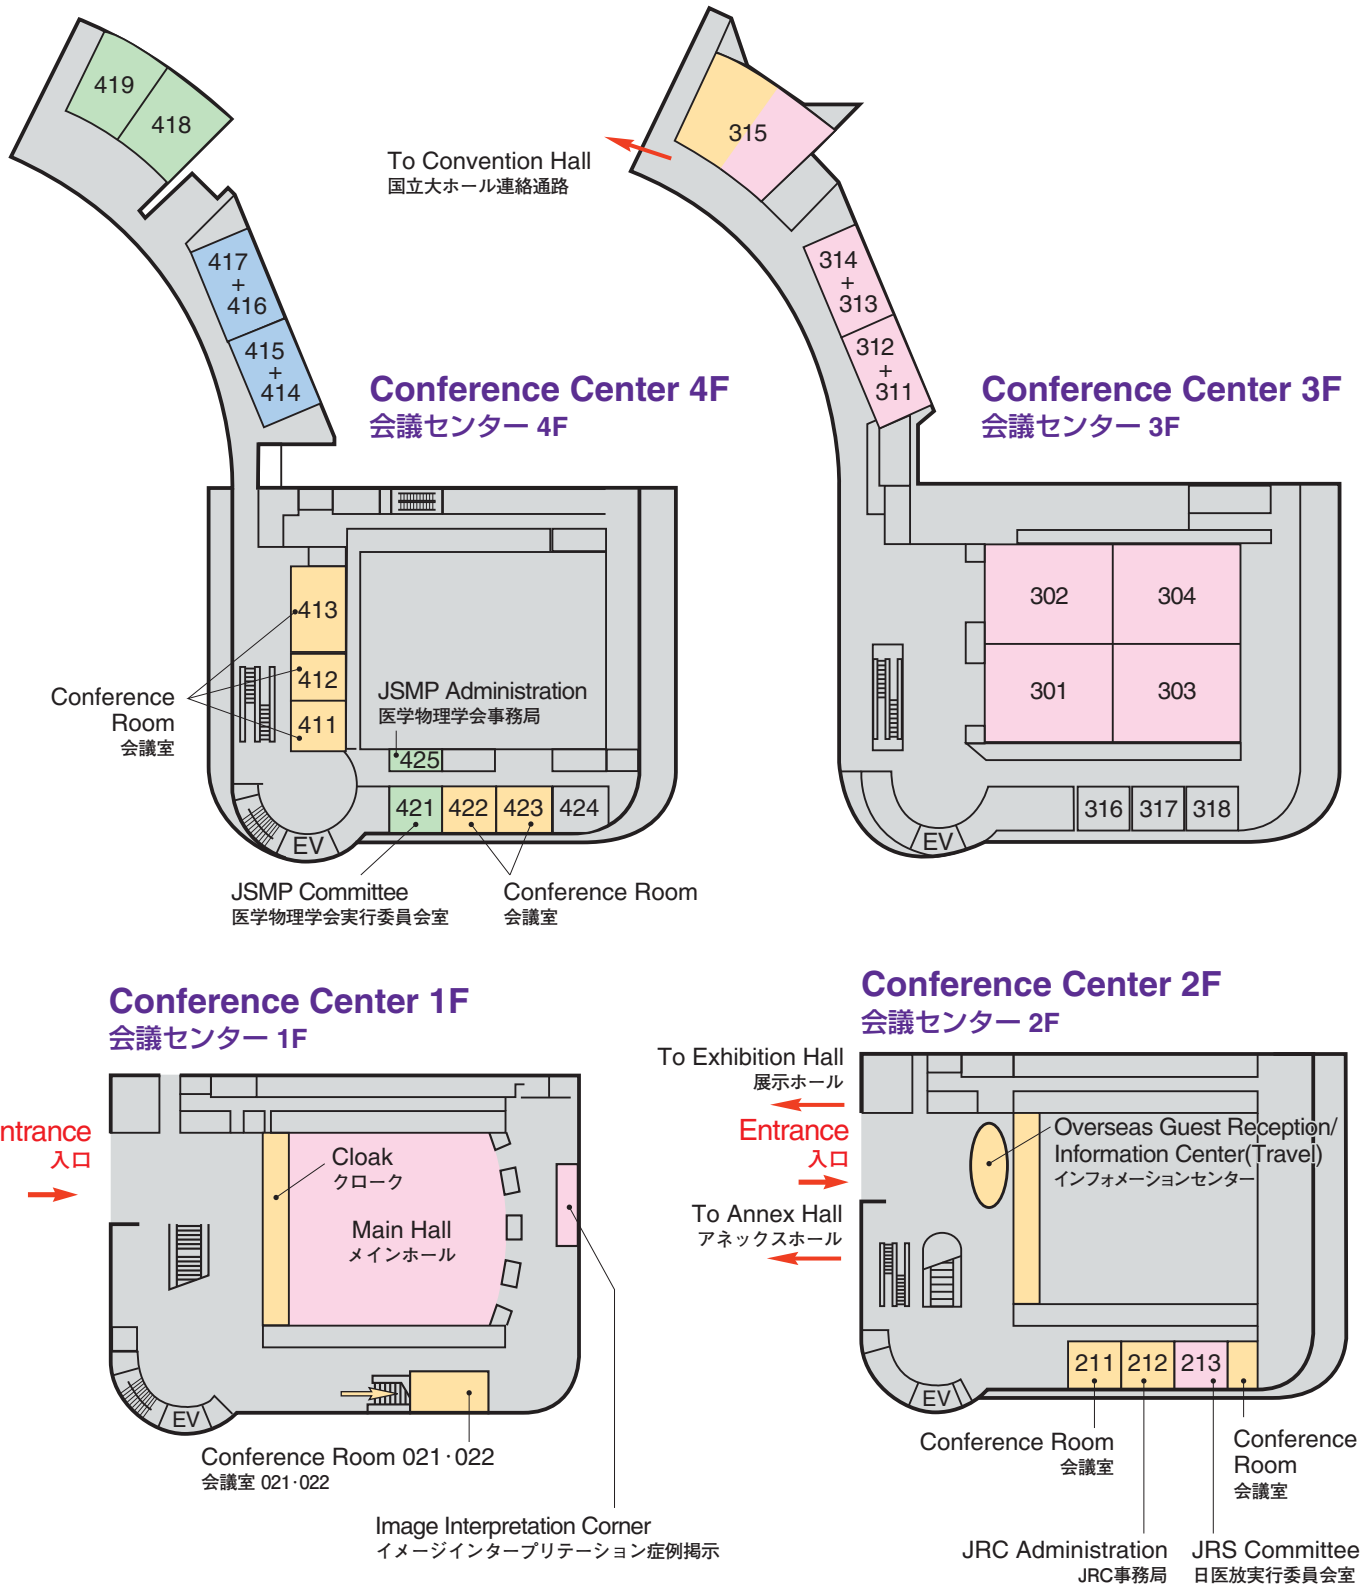

Venue Map

JRS 日医放会場
JSRT 技術学会会場
JSMP 医学物理学会会場
Common 合同会場

Information Center (Conference Center 2F) インフォメーションセンター	045-228-6405 (内 5745)
JRS Committee (213) 日医放実行委員会室	045-228-6404 (内 5744)
JSRT Committee (514) 技術学会実行委員会室	045-228-6408 (内 5748)
JSMP Committee (425) 医学物理学会実行委員会室	045-228-6407 (内 5747)
ITEM Administration 工業会事務局	045-228-6628 (内 7668)
JRC Administration (212) JRC 事務局	045-228-6403 (内 5743)

Conference Center 5F
会議センター 5F

National Convention Hall 1F
国立大ホール 1F

National Convention Hall 3F
国立大ホール 3F

National Convention Hall 2F
国立大ホール 2F

Venue Map

Access

Shibuya Sta. 渋谷駅	Tokyu Toyoko Line, 30 min. 【東急東横線【みなとみらい線 乗り入れ】約 30 分 (特急)】	Minato Mirai Sta. みなとみらい駅	5 min. on foot. 【徒歩】約 5 分	PACIFICO YOKOHAMA パシフィコ横浜
Yokohama Sta. 横浜駅	Minato Mirai Line, 3 min. 【みなとみらい線】約 3 分	17 min. by Bus from Bus stop 4 located at the 1st floor of Sogo Department Store, Yokohama St. Est. Ext. 【バス】約 17 分(東口そごう 1 階 市営・京急バス4 のりば)		
Shin-yokohama Sta. 新横浜駅	JR Yokohama Line, 17 min. 【JR 横濱線】約 17 分 Yokohama Subway, 15 min. 【横浜市営地下鉄】約 15 分	10 min. by Taxi. Taxi Stand on B 2F of Porta, Yokohama St. Est. Ext. 【タクシー】約 10 分(東口ポルタ地下 2 階 タクシーのりば)		
Sakuragicho Sta. 桜木町駅	12 min. on foot. 【徒歩】約 12 分 11 min. by Bus from Bus Stop 4. 【バス】約 11 分(市営バス 4 のりば) 5 min. by Taxi. 【タクシー】約 5 分			