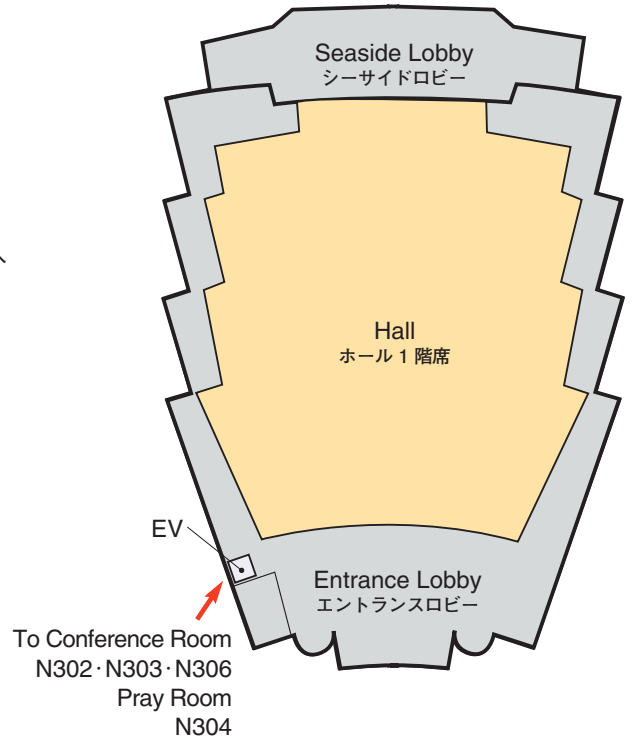

Venue Map

JRS 日医放会場
JSRT 技術学会会場
JSMP 医学物理学会会場
Common 合同会場

Information Center (Conference Center 2F) インフォメーションセンター	045-228-6405 (内 5745)
JRS Committee (213) 日医放実行委員会室	045-228-6404 (内 5744)
JSRT Committee (514) 技術学会実行委員会室	045-228-6408 (内 5748)
JSMP Committee (425) 医学物理学会実行委員会室	045-228-6407 (内 5747)
ITEM Administration 工業会事務局	045-228-6628 (内 7668)
JRC Administration (212) JRC 事務局	045-228-6403 (内 5743)

Conference Center 5F
会議センター 5F

National Convention Hall 1F
国立大ホール 1F

National Convention Hall 3F
国立大ホール 3F

National Convention Hall 2F
国立大ホール 2F

Venue Map

Access

Shibuya Sta. 渋谷駅	Tokyu Toyoko Line, 30 min. 【東急東横線【みなとみらい線 乗り入れ】約 30 分 (特急)】	Minato Mirai Sta. みなとみらい駅	5 min. on foot. 【徒歩】約 5 分	PACIFICO YOKOHAMA パシフィコ横浜
Yokohama Sta. 横浜駅	Minato Mirai Line, 3 min. 【みなとみらい線】約 3 分	17 min. by Bus from Bus stop 4 located at the 1st floor of Sogo Department Store, Yokohama St. Est. Ext. 【バス】約 17 分(東口そごう 1 階 市営・京急バス4 のりば)		
Shin-yokohama Sta. 新横浜駅	JR Yokohama Line, 17 min. 【JR 横濱線】約 17 分 Yokohama Subway, 15 min. 【横浜市営地下鉄】約 15 分	10 min. by Taxi. Taxi Stand on B 2F of Porta, Yokohama St. Est. Ext. 【タクシー】約 10 分(東口ポルタ地下 2 階 タクシーのりば)		
Sakuragicho Sta. 桜木町駅	12 min. on foot. 【徒歩】約 12 分 11 min. by Bus from Bus Stop 4. 【バス】約 11 分(市営バス 4 のりば) 5 min. by Taxi. 【タクシー】約 5 分			