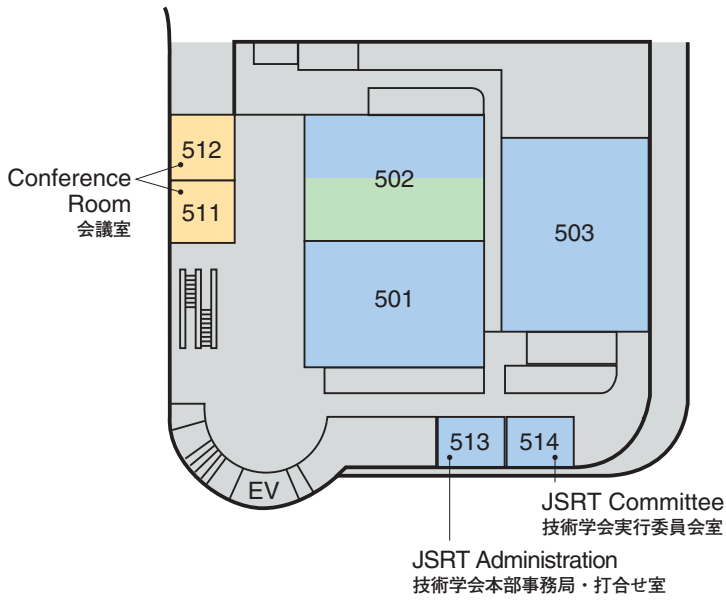

Venue Map

JRS 日医放会場
JSRT 技術学会会場
JSMP 医学物理学会会場
Common 合同会場

Information Center (Conference Center 2F) インフォメーションセンター	045-228-6405 (内 5745)
JRS Committee (213) 日医放実行委員会室	045-228-6404 (内 5744)
JSRT Committee (514) 技術学会実行委員会室	045-228-6408 (内 5748)
JSMP Committee (425) 医学物理学会実行委員会室	045-228-6407 (内 5747)
ITEM Administration 工業会事務局	045-228-6628 (内 7668)
JRC Administration (212) JRC 事務局	045-228-6403 (内 5743)

Conference Center 5F
会議センター 5F

National Convention Hall 1F
国立大ホール 1F

National Convention Hall 3F
国立大ホール 3F

National Convention Hall 2F
国立大ホール 2F

Venue Map

Access

Shibuya Sta. 渋谷駅	Tokyu Toyoko Line, 30 min. 【東急東横線【みなとみらい線 乗り入れ】約 30 分 (特急)】	Minato Mirai Sta. みなとみらい駅	5 min. on foot. 【徒歩】約 5 分	PACIFICO YOKOHAMA パシフィコ横浜
Yokohama Sta. 横浜駅	Minato Mirai Line, 3 min. 【みなとみらい線】約 3 分	17 min. by Bus from Bus stop 4 located at the 1st floor of Sogo Department Store, Yokohama St. Est. Ext. 【バス】約 17 分(東口そごう 1 階 市営・京急バス4 のりば)		
Shin-yokohama Sta. 新横浜駅	JR Yokohama Line, 17 min. 【JR 横濱線】約 17 分 Yokohama Subway, 15 min. 【横浜市営地下鉄】約 15 分	10 min. by Taxi. Taxi Stand on B 2F of Porta, Yokohama St. Est. Ext. 【タクシー】約 10 分(東口ポルタ地下 2 階 タクシーのりば)		
Sakuragicho Sta. 桜木町駅	12 min. on foot. 【徒歩】約 12 分 11 min. by Bus from Bus Stop 4. 【バス】約 11 分(市営バス 4 のりば) 5 min. by Taxi. 【タクシー】約 5 分			