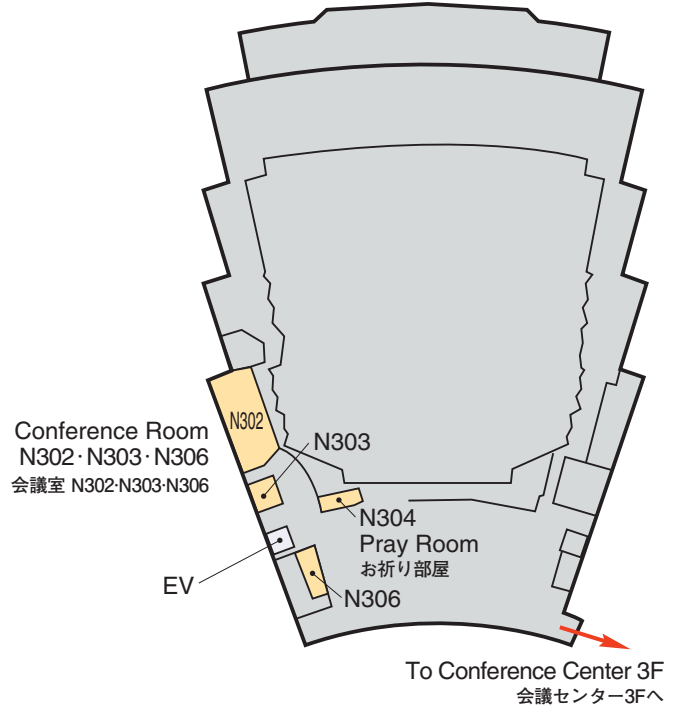

Venue Map

JRS 日医放会場
JSRT 技術学会会場
JSMP 医学物理学会会場
Common 合同会場

Information Center (Conference Center 2F) インフォメーションセンター	045-228-6405 (内 5745)
JRS Committee (213) 日医放実行委員会室	045-228-6404 (内 5744)
JSRT Committee (514) 技術学会実行委員会室	045-228-6408 (内 5748)
JSMP Committee (425) 医学物理学会実行委員会室	045-228-6407 (内 5747)
ITEM Administration 工業会事務局	045-228-6628 (内 7668)
JRC Administration (212) JRC 事務局	045-228-6403 (内 5743)

Conference Center 5F
会議センター 5F

National Convention Hall 1F
国立大ホール 1F

National Convention Hall 3F
国立大ホール 3F

National Convention Hall 2F
国立大ホール 2F

Venue Map

Access

Shibuya Sta. 渋谷駅	Tokyu Toyoko Line, 30 min. 【東急東横線【みなとみらい線 乗り入れ】約 30 分 (特急)】	Minato Mirai Sta. みなとみらい駅	5 min. on foot. 【徒歩】約 5 分	PACIFICO YOKOHAMA パシフィコ横浜
Yokohama Sta. 横浜駅	Minato Mirai Line, 3 min. 【みなとみらい線】約 3 分	17 min. by Bus from Bus stop 4 located at the 1st floor of Sogo Department Store, Yokohama St. Est. Ext. 【バス】約 17 分(東口そごう 1 階 市営・京急バス4 のりば)		
Shin-yokohama Sta. 新横浜駅	JR Yokohama Line, 17 min. 【JR 横濱線】約 17 分 Yokohama Subway, 15 min. 【横浜市営地下鉄】約 15 分	10 min. by Taxi. Taxi Stand on B 2F of Porta, Yokohama St. Est. Ext. 【タクシー】約 10 分(東口ポルタ地下 2 階 タクシーのりば)		
Sakuragicho Sta. 桜木町駅	12 min. on foot. 【徒歩】約 12 分 11 min. by Bus from Bus Stop 4. 【バス】約 11 分(市営バス 4 のりば) 5 min. by Taxi. 【タクシー】約 5 分			