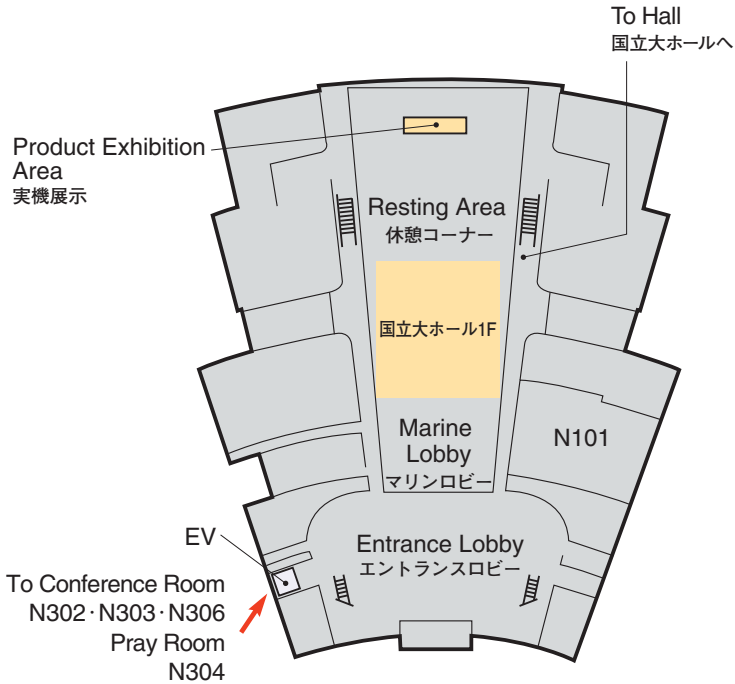

Venue Map

JRS 日医放会場
JSRT 技術学会会場
JSMP 医学物理学会会場
Common 合同会場

Information Center (Conference Center 2F) インフォメーションセンター	045-228-6405 (内 5745)
JRS Committee (213) 日医放実行委員会室	045-228-6404 (内 5744)
JSRT Committee (514) 技術学会実行委員会室	045-228-6408 (内 5748)
JSMP Committee (425) 医学物理学会実行委員会室	045-228-6407 (内 5747)
ITEM Administration 工業会事務局	045-228-6628 (内 7668)
JRC Administration (212) JRC 事務局	045-228-6403 (内 5743)

Conference Center 5F
会議センター 5F

National Convention Hall 1F
国立大ホール 1F

National Convention Hall 3F
国立大ホール 3F

National Convention Hall 2F
国立大ホール 2F

Venue Map

Access

Shibuya Sta. 渋谷駅	Tokyu Toyoko Line, 30 min. 【東急東横線【みなとみらい線 乗り入れ】約 30 分 (特急)】	Minato Mirai Sta. みなとみらい駅	5 min. on foot. 【徒歩】約 5 分	PACIFICO YOKOHAMA パシフィコ横浜
Yokohama Sta. 横浜駅	Minato Mirai Line, 3 min. 【みなとみらい線】約 3 分	17 min. by Bus from Bus stop 4 located at the 1st floor of Sogo Department Store, Yokohama St. Est. Ext. 【バス】約 17 分(東口そごう 1 階 市営・京急バス4 のりば)		
Shin-yokohama Sta. 新横浜駅	JR Yokohama Line, 17 min. 【JR 横濱線】約 17 分 Yokohama Subway, 15 min. 【横浜市営地下鉄】約 15 分	10 min. by Taxi. Taxi Stand on B 2F of Porta, Yokohama St. Est. Ext. 【タクシー】約 10 分(東口ポルタ地下 2 階 タクシーのりば)		
Sakuragicho Sta. 桜木町駅	12 min. on foot. 【徒歩】約 12 分 11 min. by Bus from Bus Stop 4. 【バス】約 11 分(市営バス 4 のりば) 5 min. by Taxi. 【タクシー】約 5 分			