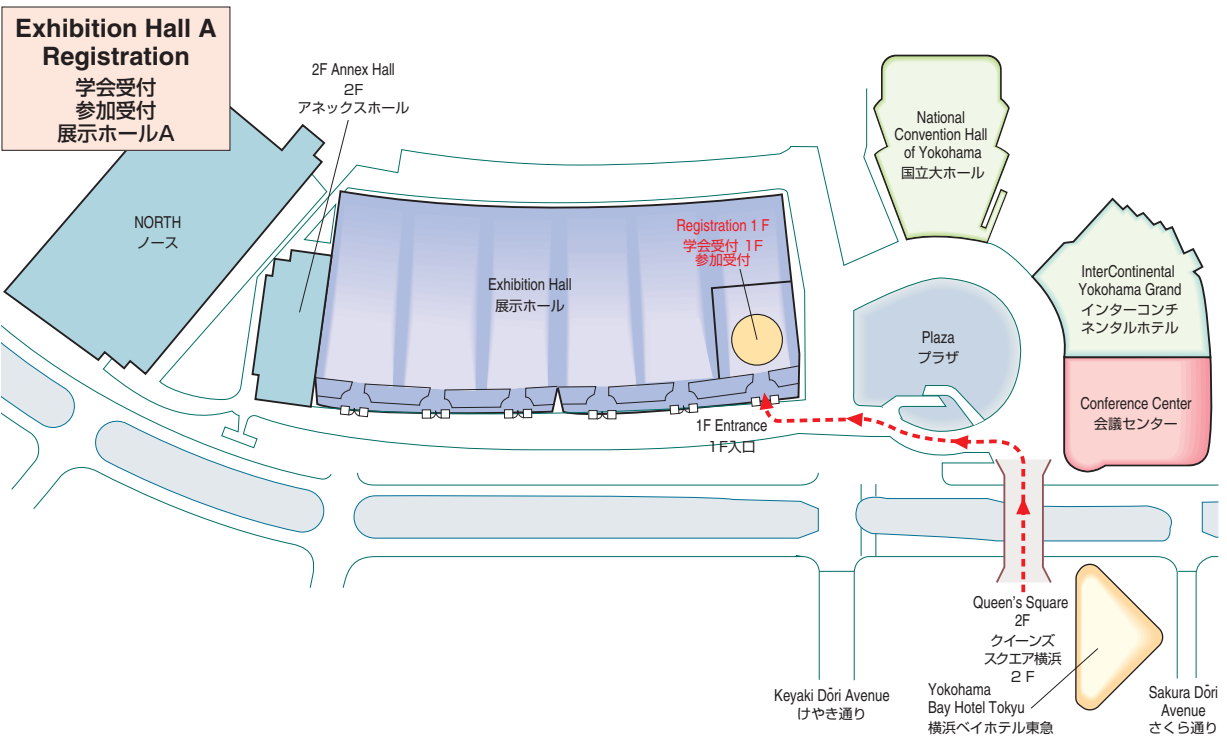

Venue Map

JRS 日医放会場
JSRT 技術学会会場
JSMP 医学物理学会会場
Common 合同会場

Information Center (Conference Center 2F) インフォメーションセンター	045-228-6405 (内 5745)
JRS Committee (213) 日医放実行委員会室	045-228-6404 (内 5744)
JSRT Committee (514) 技術学会実行委員会室	045-228-6408 (内 5748)
JSMP Committee (425) 医学物理学会実行委員会室	045-228-6407 (内 5747)
ITEM Administration 工業会事務局	045-228-6628 (内 7668)
JRC Administration (212) JRC 事務局	045-228-6403 (内 5743)

Conference Center 5F
会議センター 5F

National Convention Hall 1F
国立大ホール 1F

National Convention Hall 3F
国立大ホール 3F

National Convention Hall 2F
国立大ホール 2F

Venue Map

Access

Shibuya Sta. 渋谷駅	Tokyu Toyoko Line, 30 min. 【東急東横線【みなとみらい線 乗り入れ】約 30 分 (特急)】	Minato Mirai Sta. みなとみらい駅	5 min. on foot. 【徒歩】約 5 分	PACIFICO YOKOHAMA パシフィコ横浜
Yokohama Sta. 横浜駅	Minato Mirai Line, 3 min. 【みなとみらい線】約 3 分	17 min. by Bus from Bus stop 4 located at the 1st floor of Sogo Department Store, Yokohama St. Est. Ext. 【バス】約 17 分(東口そごう 1 階 市営・京急バス4 のりば)		
Shin-yokohama Sta. 新横浜駅	JR Yokohama Line, 17 min. 【JR 横濱線】約 17 分 Yokohama Subway, 15 min. 【横浜市営地下鉄】約 15 分	10 min. by Taxi. Taxi Stand on B 2F of Porta, Yokohama St. Est. Ext. 【タクシー】約 10 分(東口ポルタ地下 2 階 タクシーのりば)		
Sakuragicho Sta. 桜木町駅	12 min. on foot. 【徒歩】約 12 分 11 min. by Bus from Bus Stop 4. 【バス】約 11 分(市営バス 4 のりば) 5 min. by Taxi. 【タクシー】約 5 分			

※ Each time required shows approximately.
※ 上記所要時間は、おおよその目安です。

Walking Directions